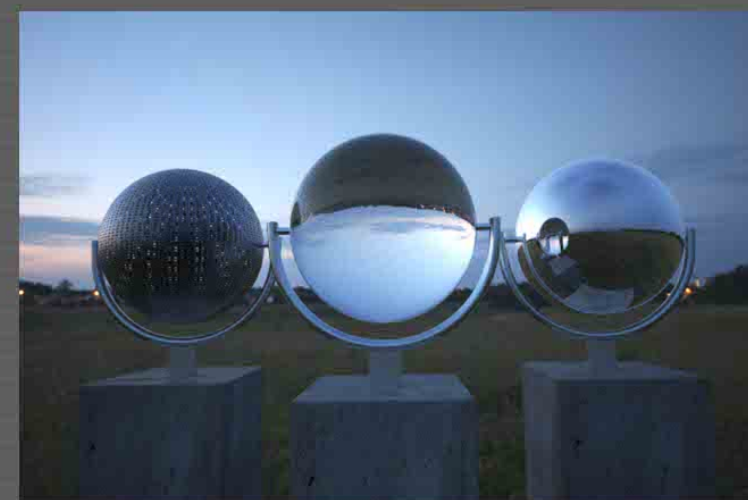

## HDRI SKY 018

Resolution:  
11762 x 5881px

Bracketing:  
5 brackets / 3 EV

Camera:  
Nikon D800

Files:  
sky11K\_018.exr  
sky11K\_018\_blurred.exr  
sky11K\_018\_tonemapped.jpg

+0°

+60°

+120°